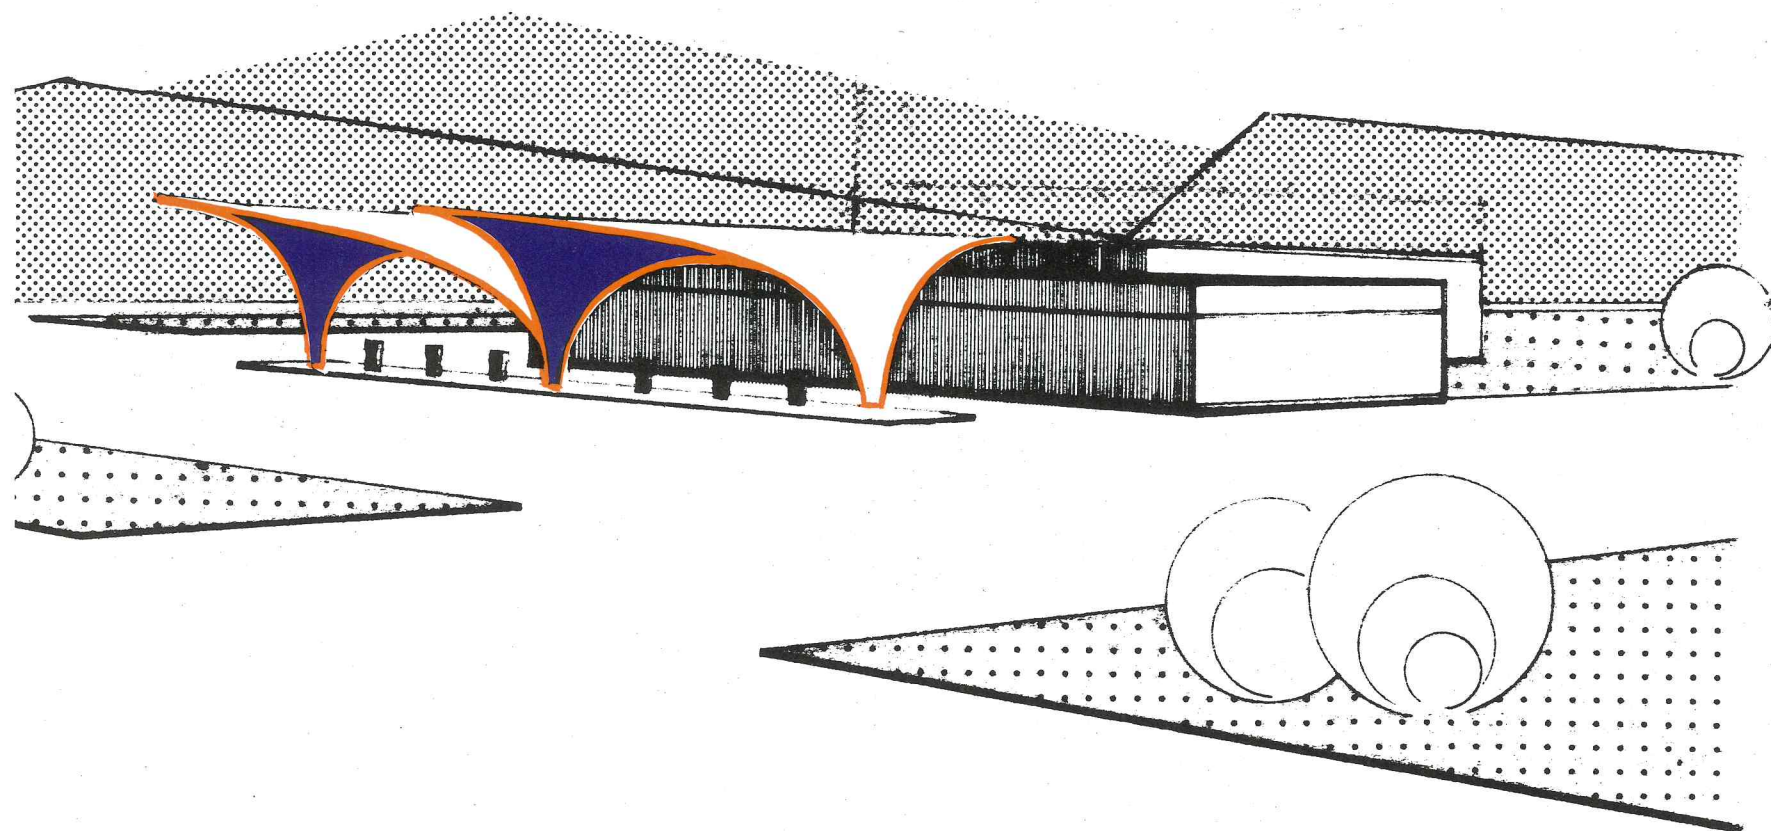

HUOLTOASEMAN
MITTARIKATOS
SERVICE STATION
SKYDDSTAK
SERVICE STATION
CANOPY