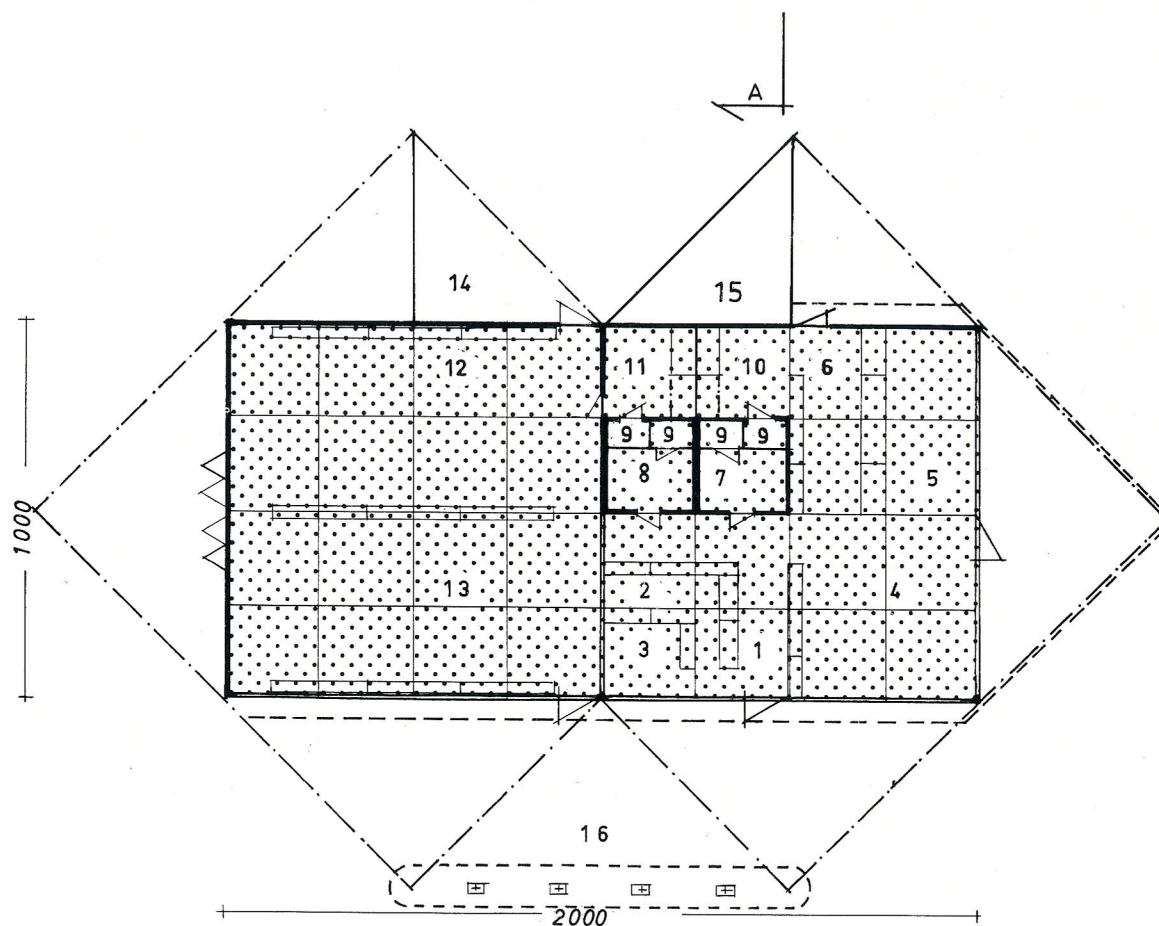

PÄÄTY
GAVEL
GABLE

JULKISIVU
FASAD
ELEVATION

200 M²
 Mk: 1:200
 POHJA
 PLAN
 PLAN

1. MYYNTI
FORSÄLJNING
SALE
2. MYYMÄLÄN VARASTO
FORSÄLJNINGSLAGER
MERCHANDISE STORAGE
3. MYYMÄLÄN HOITAJA
FORESTÄNDARE
DEALER
4. KAHVIO
KAFE
CAFETERIA
5. BAARI
BAR
BAR
6. KEITTIO
KOK
KITCHEN
7. NAISTENHUONE
DAMRUM
LADIES ROOM
8. MIESTENHUONE
HERRUM
GENTLEMEN ROOM
9. WC:T
WC
WC
10. NAISTEN PUKUHUONE
DAM OMKLÄDNINGSRUM
LADIES DRESSINGROOM
11. MIESTEN PUKUHUONE
HERR OMKLÄDNINGSRUM
GENTLEMEN DRESSINGROOM
12. PESUHALLI
TVÄTT
WASHING
13. VOITELUHALLI
SMORJNING
GULFLEX
14. ULKOPESU 2 PAIKKA
UTETVÄTT 2 PLATSER
OUTDOOR WASHING 2 PLACES
15. ULKOVARASTO
UTELAGER
OUTDOOR STORAGE
16. JAKELUMITTARIT
MÄTARE
PUMPS
17. LIPPUSALOT
FLAGGSTÄNGER
FLAG STAFFS
18. VALAISTU GULF-KILPI
UPPLYST GULF-SKYLT
ILLUMINATED GULF SIGN