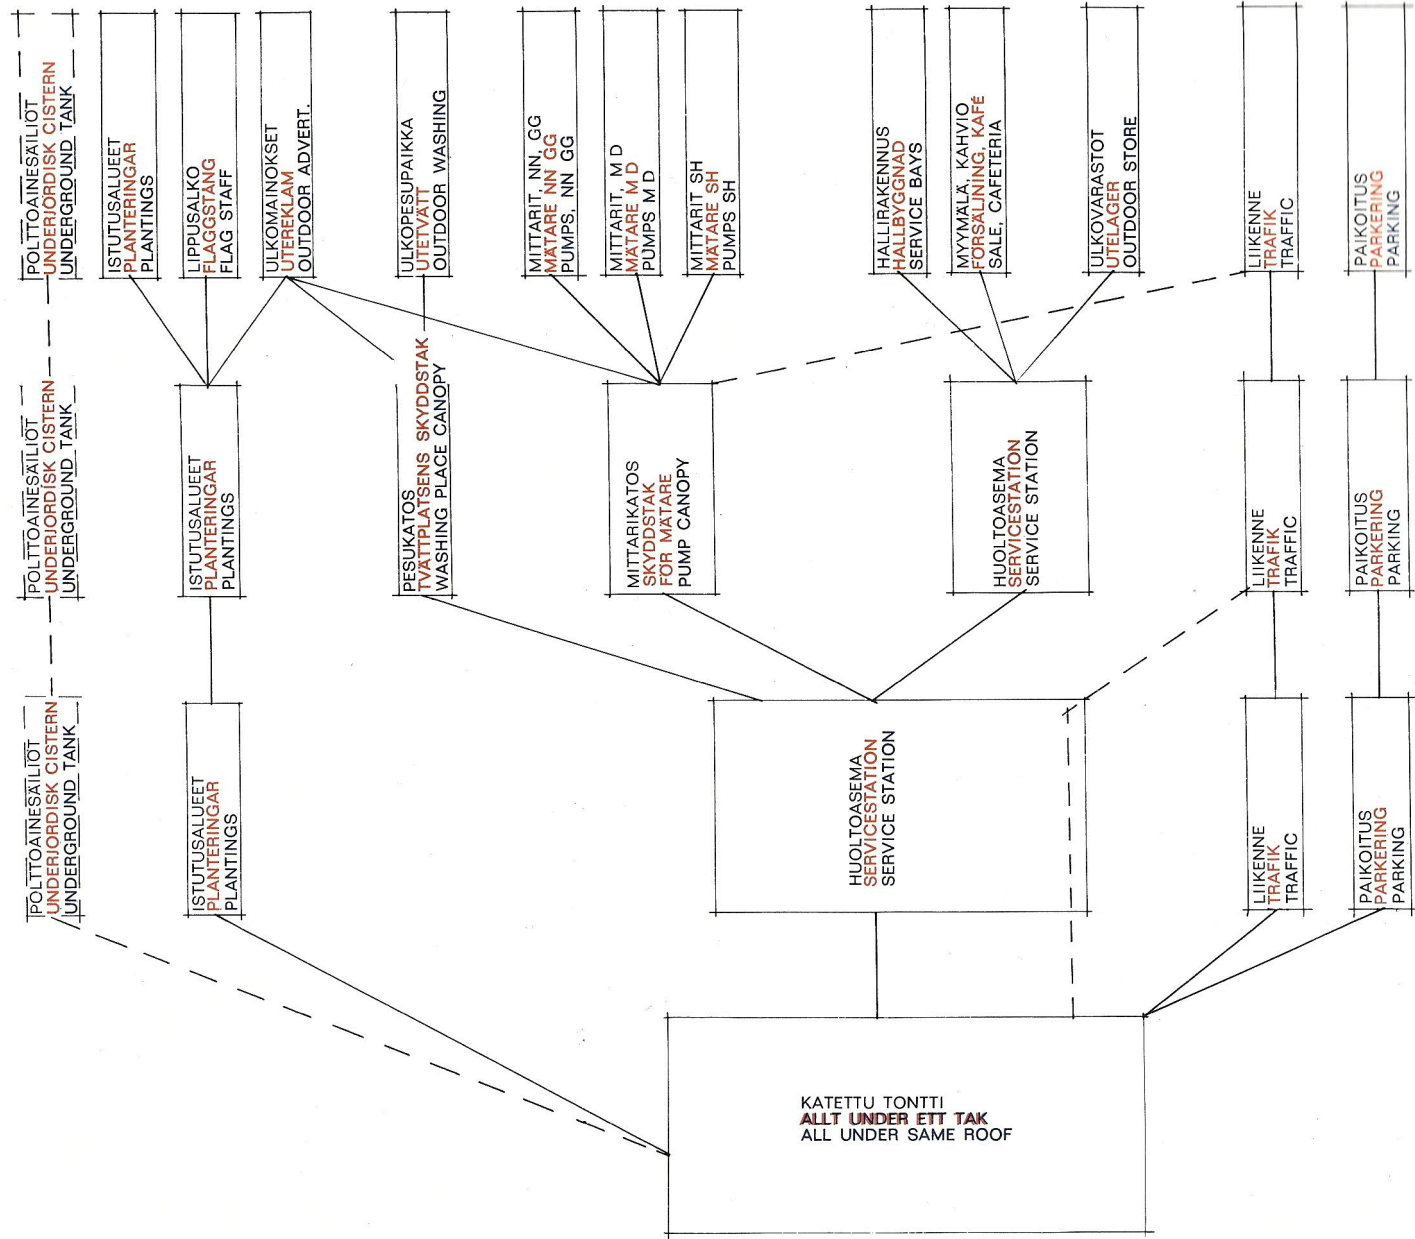

KAARI-ELEMENTIT
BAGELEMENT
CURV ELEMENTS

LATTIA-ELEMENTIT
GOLVELLEMENT
FLOOR ELEMENTS

IULI KISIMU-ELEMENTIT
FASADELEMENT
ELEVATION ELEMENTS

MITTARIT
IMATARE
PUMPS

KEHITYSKAAVIO
 UTVECKLINGSSCHEMA
 DEVELOPMENT PLAN

NYKYISIN
 NUVARANDE
 ACTUAL

VANHOIHIN YHDISTÄMINEN
 INFÖR LIVANDE MED GAMLA
 INCORPORATE WITH OLD ONES

UUDET
 NYA
 NEW

TULEVAISUUS
 FRAMTIDEN
 FUTURE

SISÄTILOJEN KEHITYSKAAVIO
 UTVECKLINGSSCHEMA FÖR INRE UTRYMMEN
 DEVELOPMENT PLAN FOR INTERIOR

NYKYISIN
 (ERI HUONEITA)
 NUVARANDE
 ACTUAL

VANHOJEN UUSIMINEN
 (HUONETILOJA YHDISTETÄÄN)
 FÖRNYANDE AV GAMLA
 REVAMPING

UUDET
 (TILAT MUODOSTETAAN
 KALUSTOELEMENTEILLA)
 NYA
 NEW

TULEVAISUUS
 (ULKO- JA SISÄTILAT
 ERÖTETAAN ILMAVERHOILLA)
 FRAMTIDEN
 FUTURE