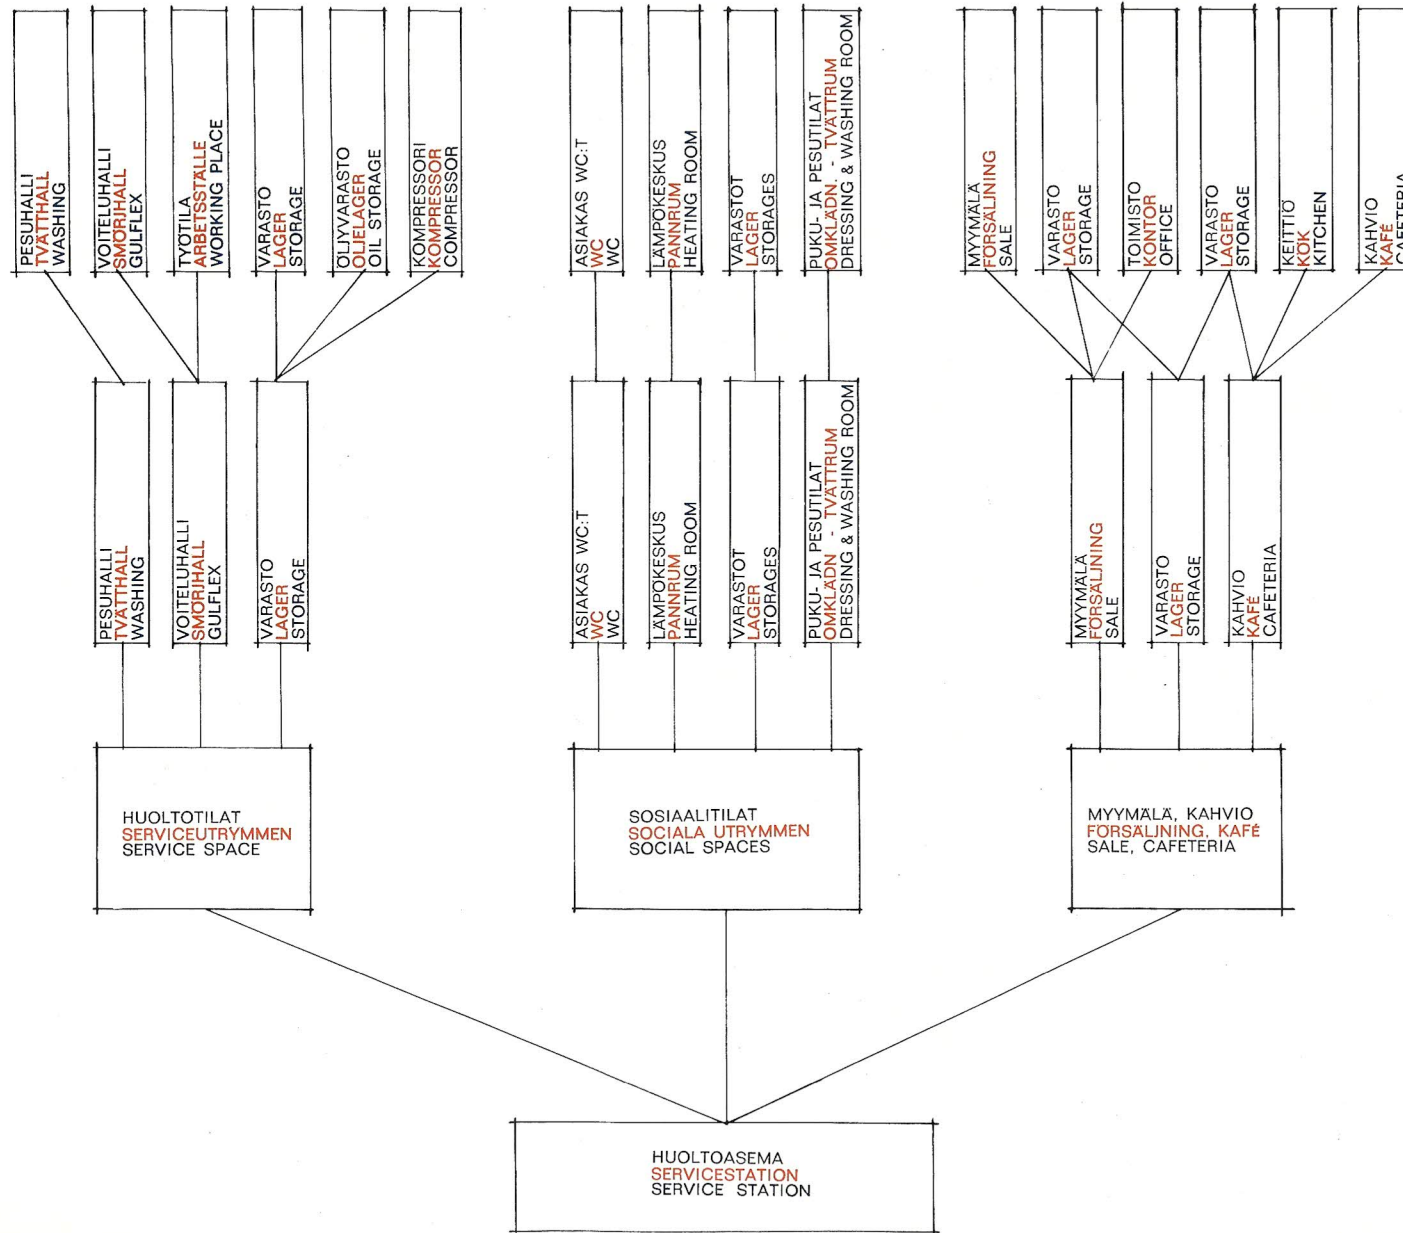

KAARI-ELEMENTIT
BAGELEMENT
CURV ELEMENTS

LATTIA-ELEMENTIT
GOLVELLEMENT
FLOOR ELEMENTS

IULI KISIMU-ELEMENTIT
FASADELEMENT
ELEVATION ELEMENTS

MITTARIT
IMATARE
PUMPS

KEHITYSKAAVIO
 UTVECKLINGSSCHEMA
 DEVELOPMENT PLAN

NYKYISIN
 NUVARANDE
 ACTUAL

VANHOIHIN YHDISTÄMINEN
 INFÖR LIVANDE MED GAMLA
 INCORPORATE WITH OLD ONES

UUDET
 NYA
 NEW

TULEVAISUUS
 FRAMTIDEN
 FUTURE

SISÄTILOJEN KEHITYSKAAVIO
 UTVECKLINGSSCHEMA FÖR INRE UTRYMMEN
 DEVELOPMENT PLAN FOR INTERIOR

NYKYISIN
 (ERI HUONEITA)
 NUVARANDE
 ACTUAL

VANHOJEN UUSIMINEN
 (HUONETILOJA YHDISTETÄÄN)
 FÖRNYANDE AV GAMLA
 REVAMPING

UUDET
 (TILAT MUODOSTETAAN
 KALUSTOELEMENTEILLA)
 NYA
 NEW

TULEVAISUUS
 (ULKO- JA SISÄTILAT
 ERÖTETAAN ILMAVERHOILLA)
 FRAMTIDEN
 FUTURE